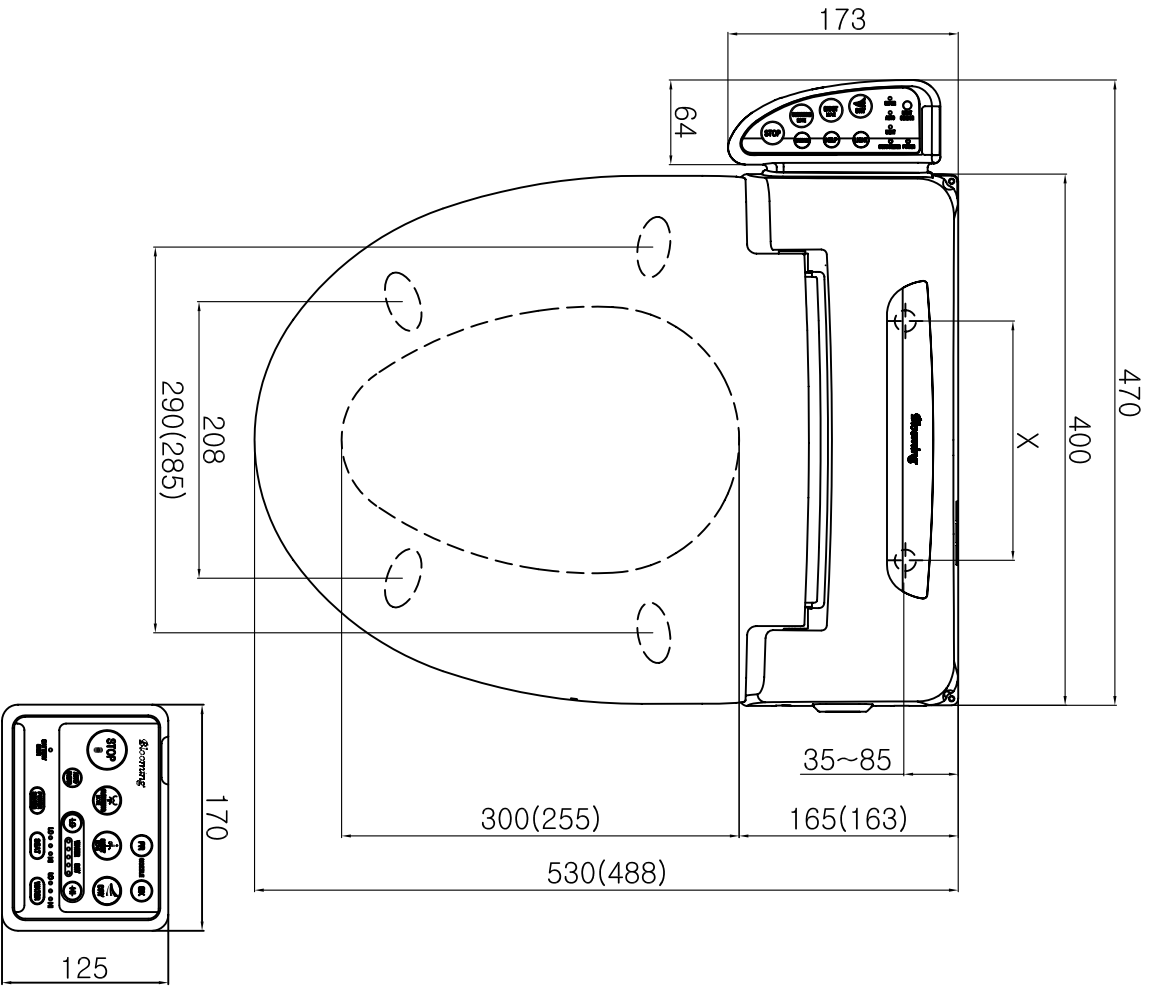

X=130 ~ 160, 190~220

() : ROUND TYPE

NB-R770