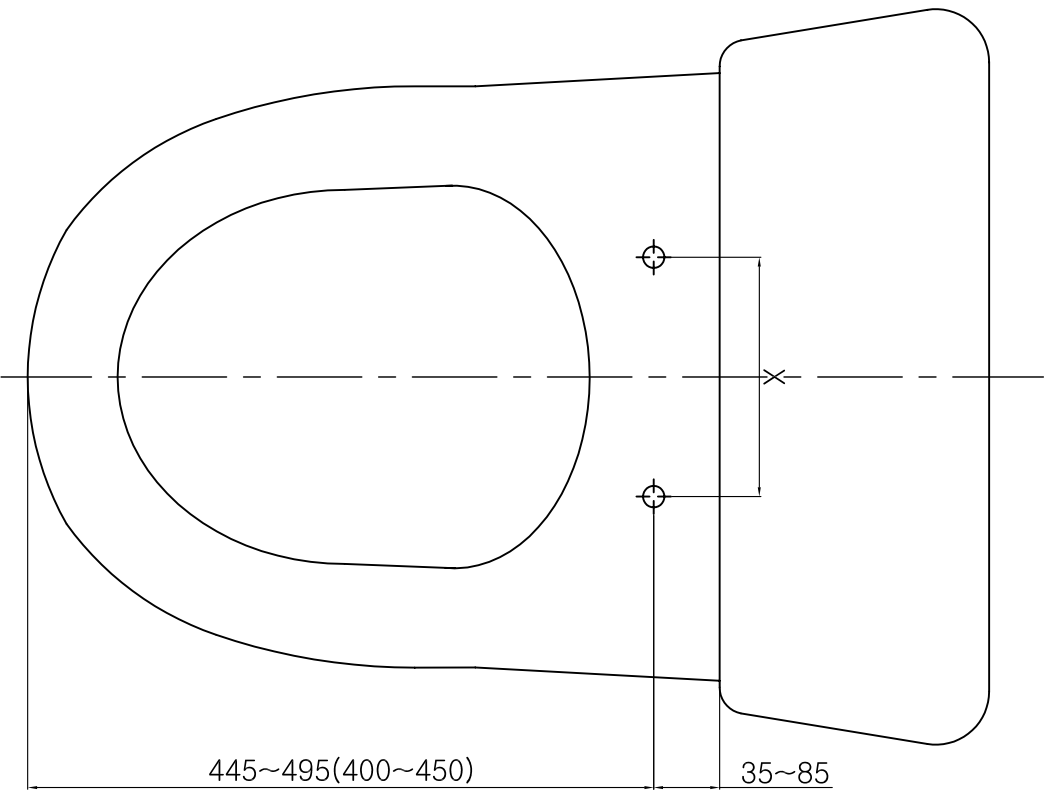

X=130 ~ 160, 190~220

() : ROUND TYPE

NB-R770